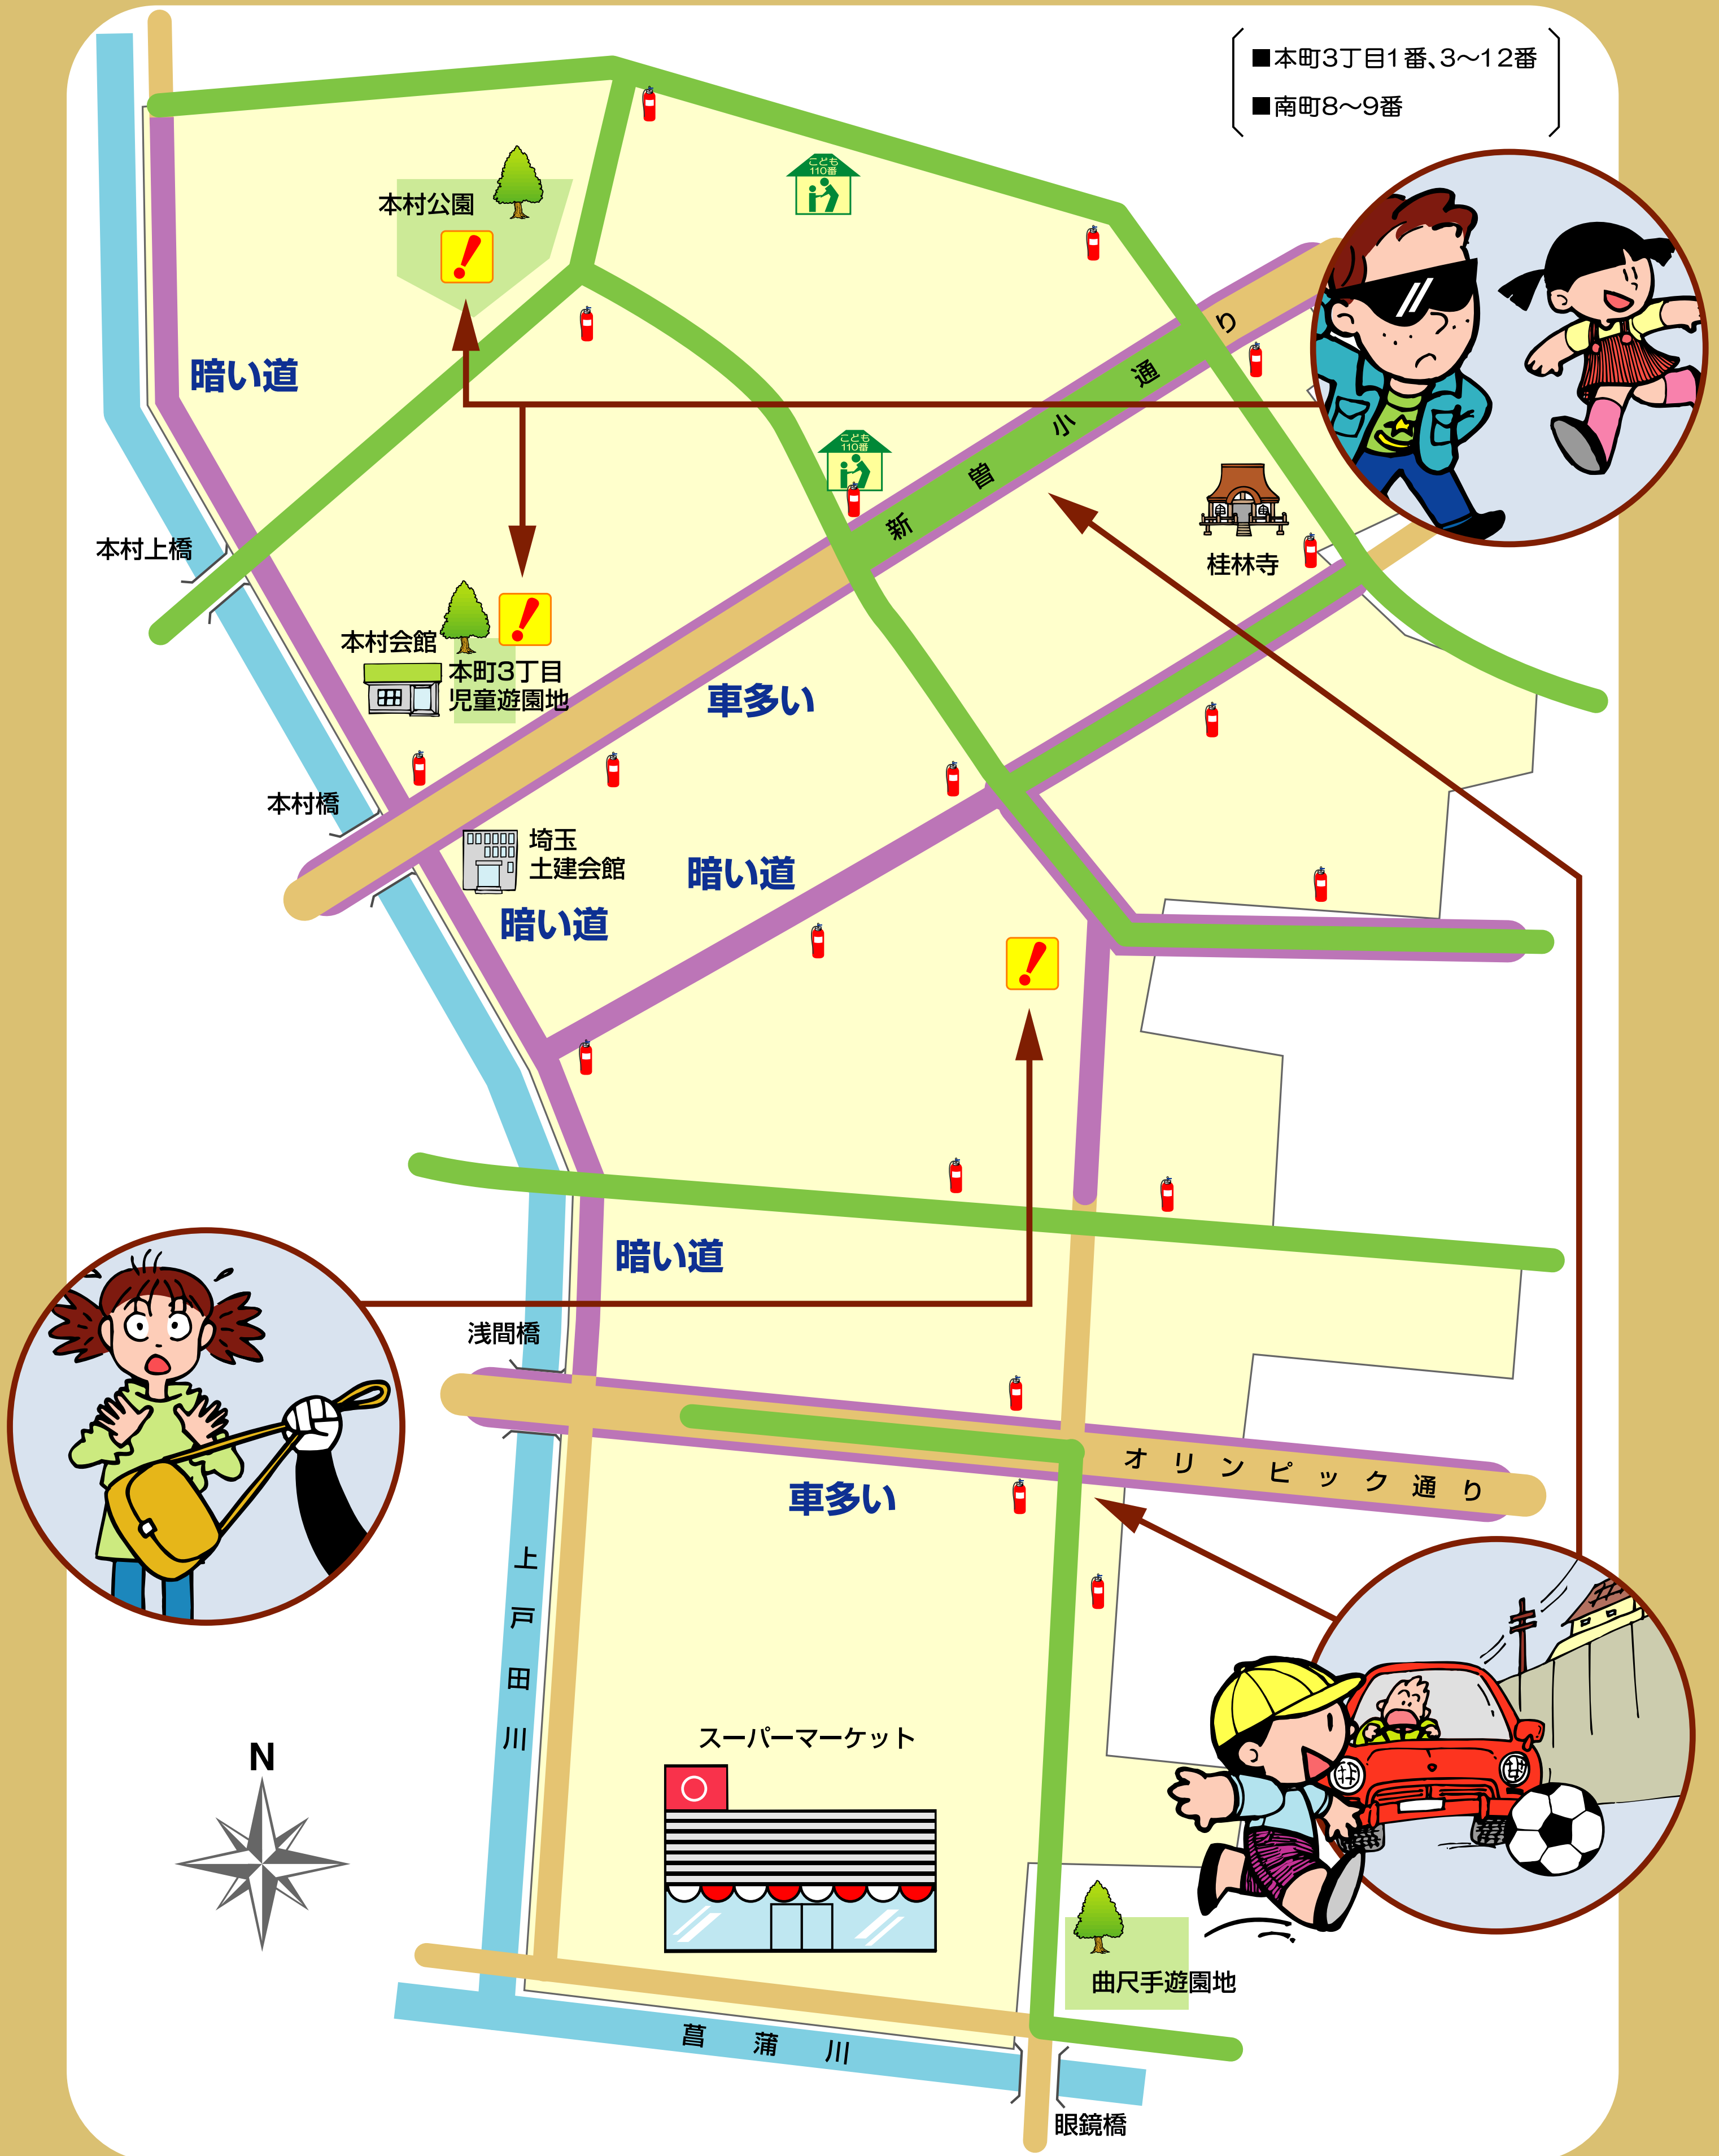

# 上戸田防犯マップ

## 本村町会

ほんむら

- 本町3丁目1番、3~12番
- 南町8~9番

凡例

- 通学路 (School Route)
- 注意が必要な道路 (Roads requiring attention)
- 消火器 (Fire Extinguisher)
- 交通上の危険箇所 (Dangerous spots on roads)
- 子ども110番の家 (Child 110 Home)
- 避難所 (Evacuation Center)
- その他の注意が必要なところ (Other areas requiring attention)