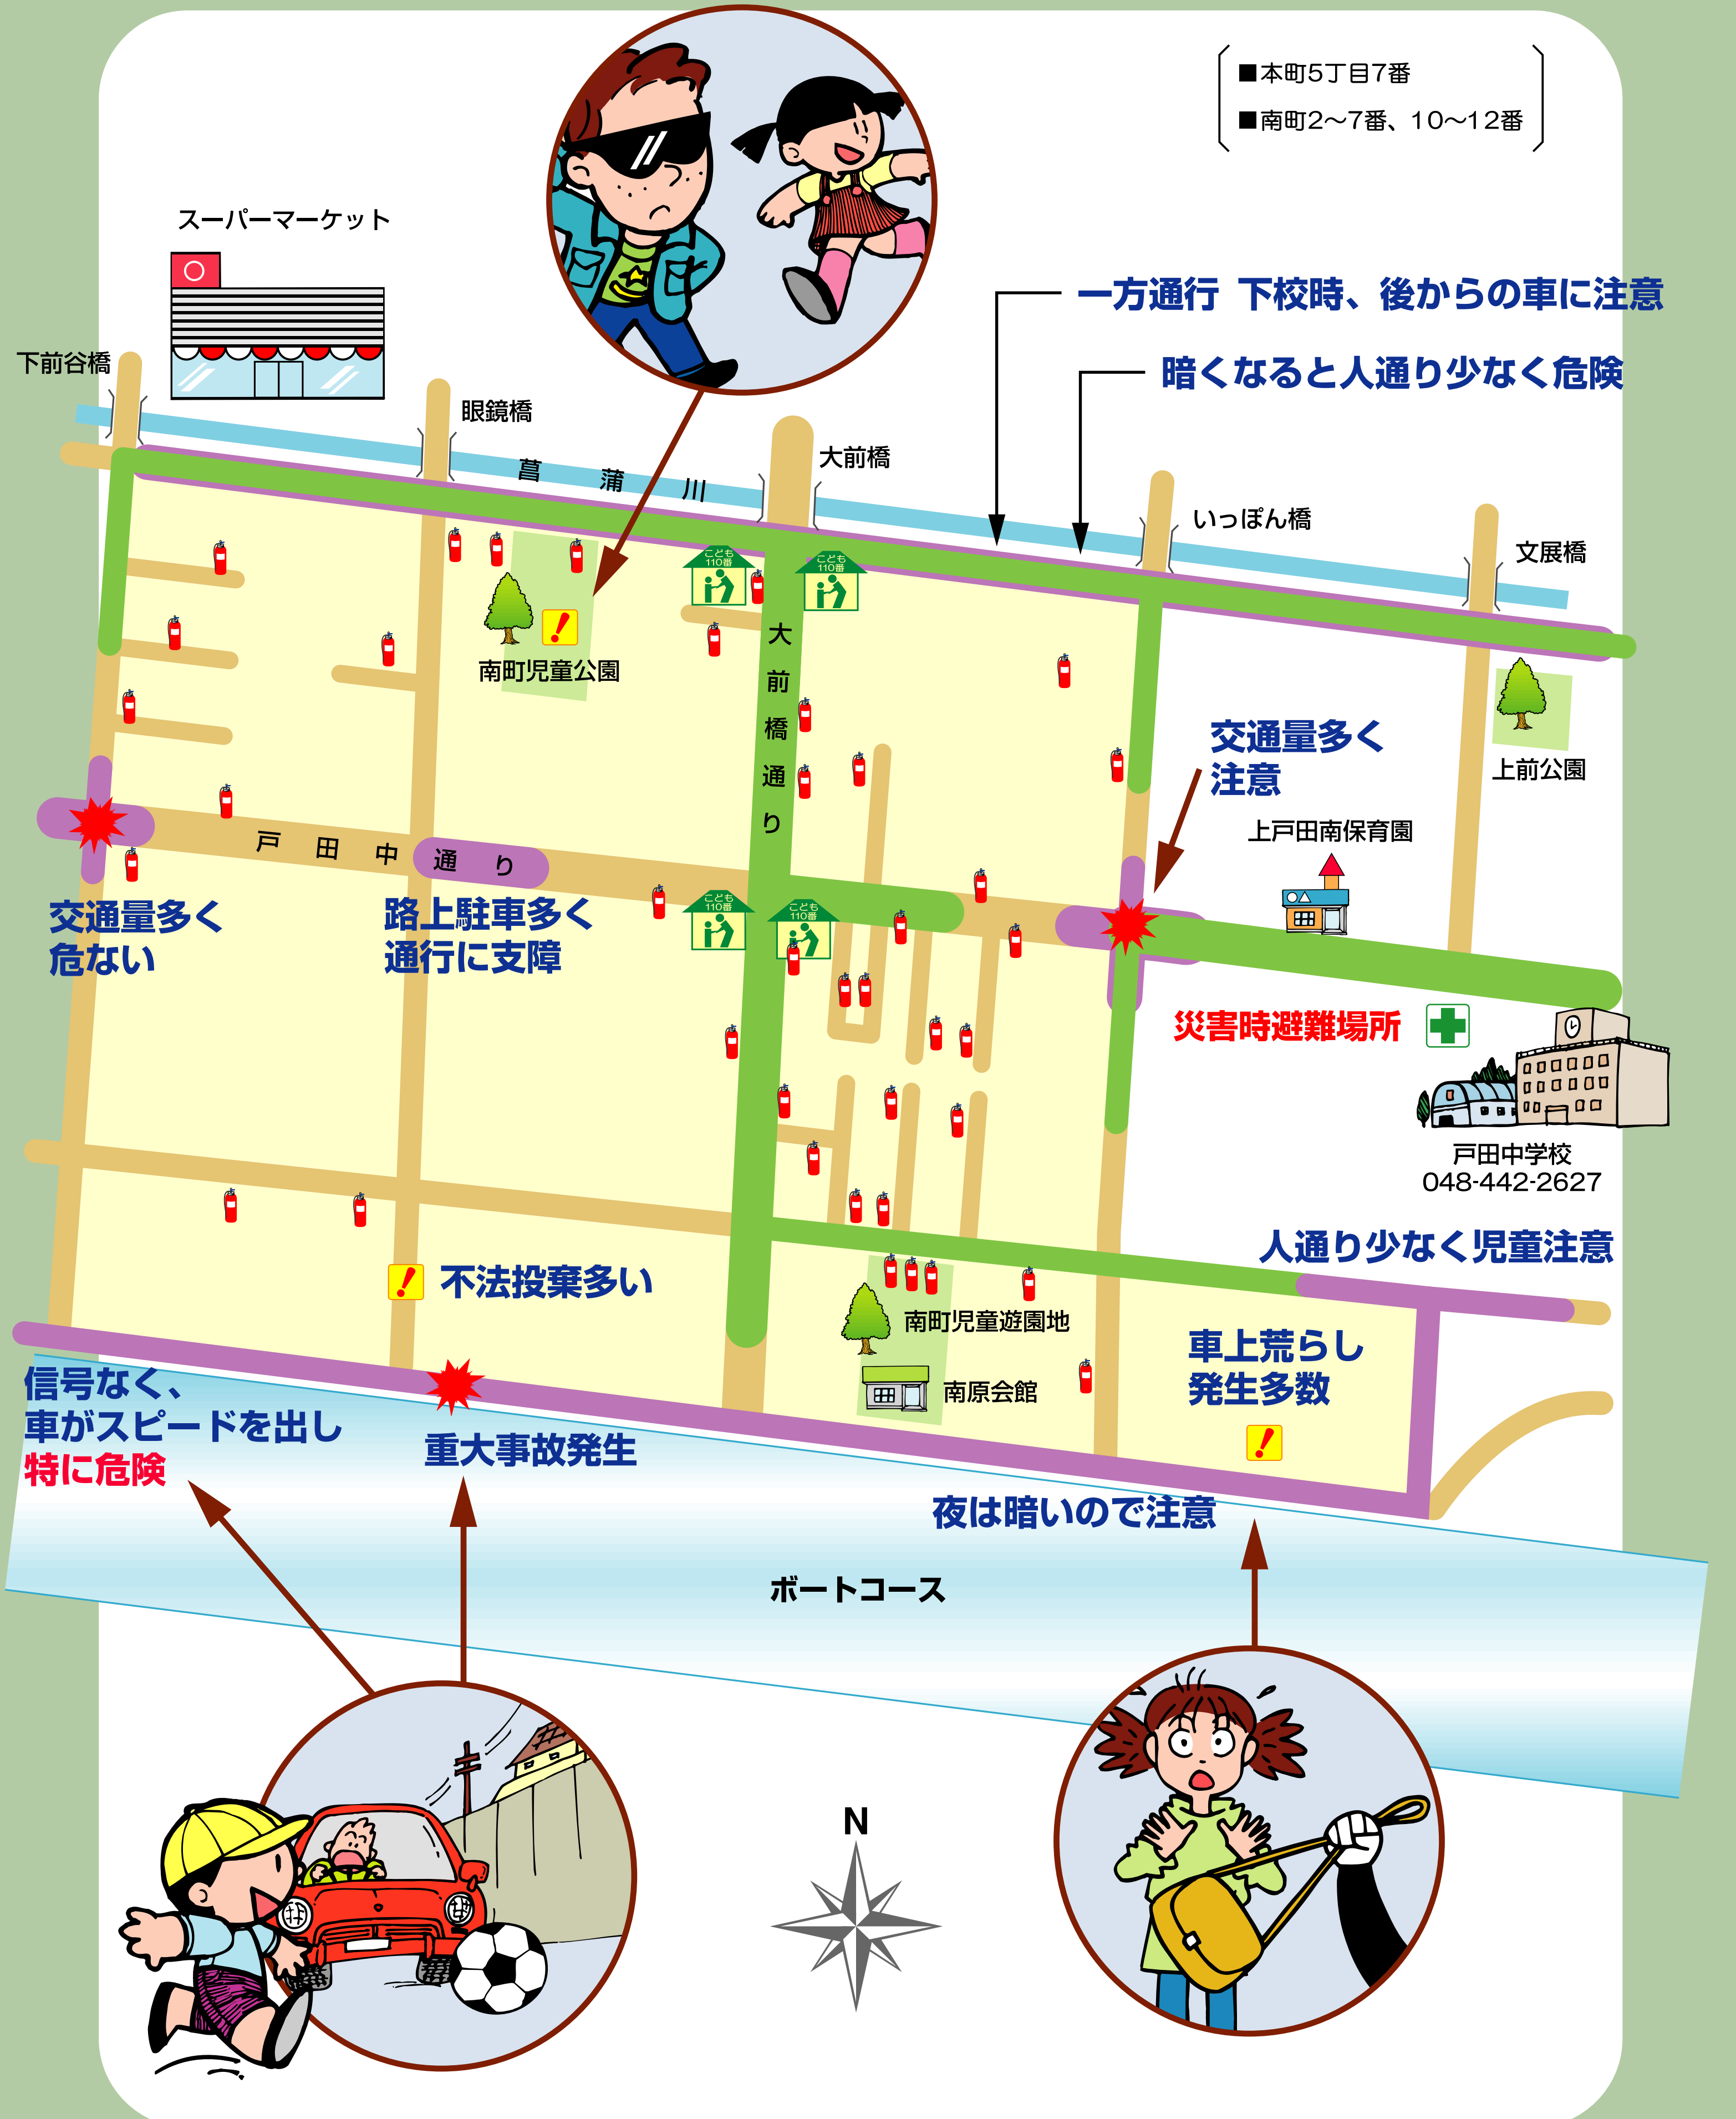

上戸田防犯マップ

南原町会

みなみはら

- 本町5丁目7番
- 南町2~7番、10~12番

- 通学路
- 注意が必要な道路
- 消火器
- 交通上の危険箇所
- こども110番の家
- その他の注意が必要なところ
- 避難所

発行：戸田市役所コミュニティ推進課
 上戸田地区コミュニティ・ワークショップ・グループ
 上戸田「ふれあい」10
 戸田市民憲章推進協議会