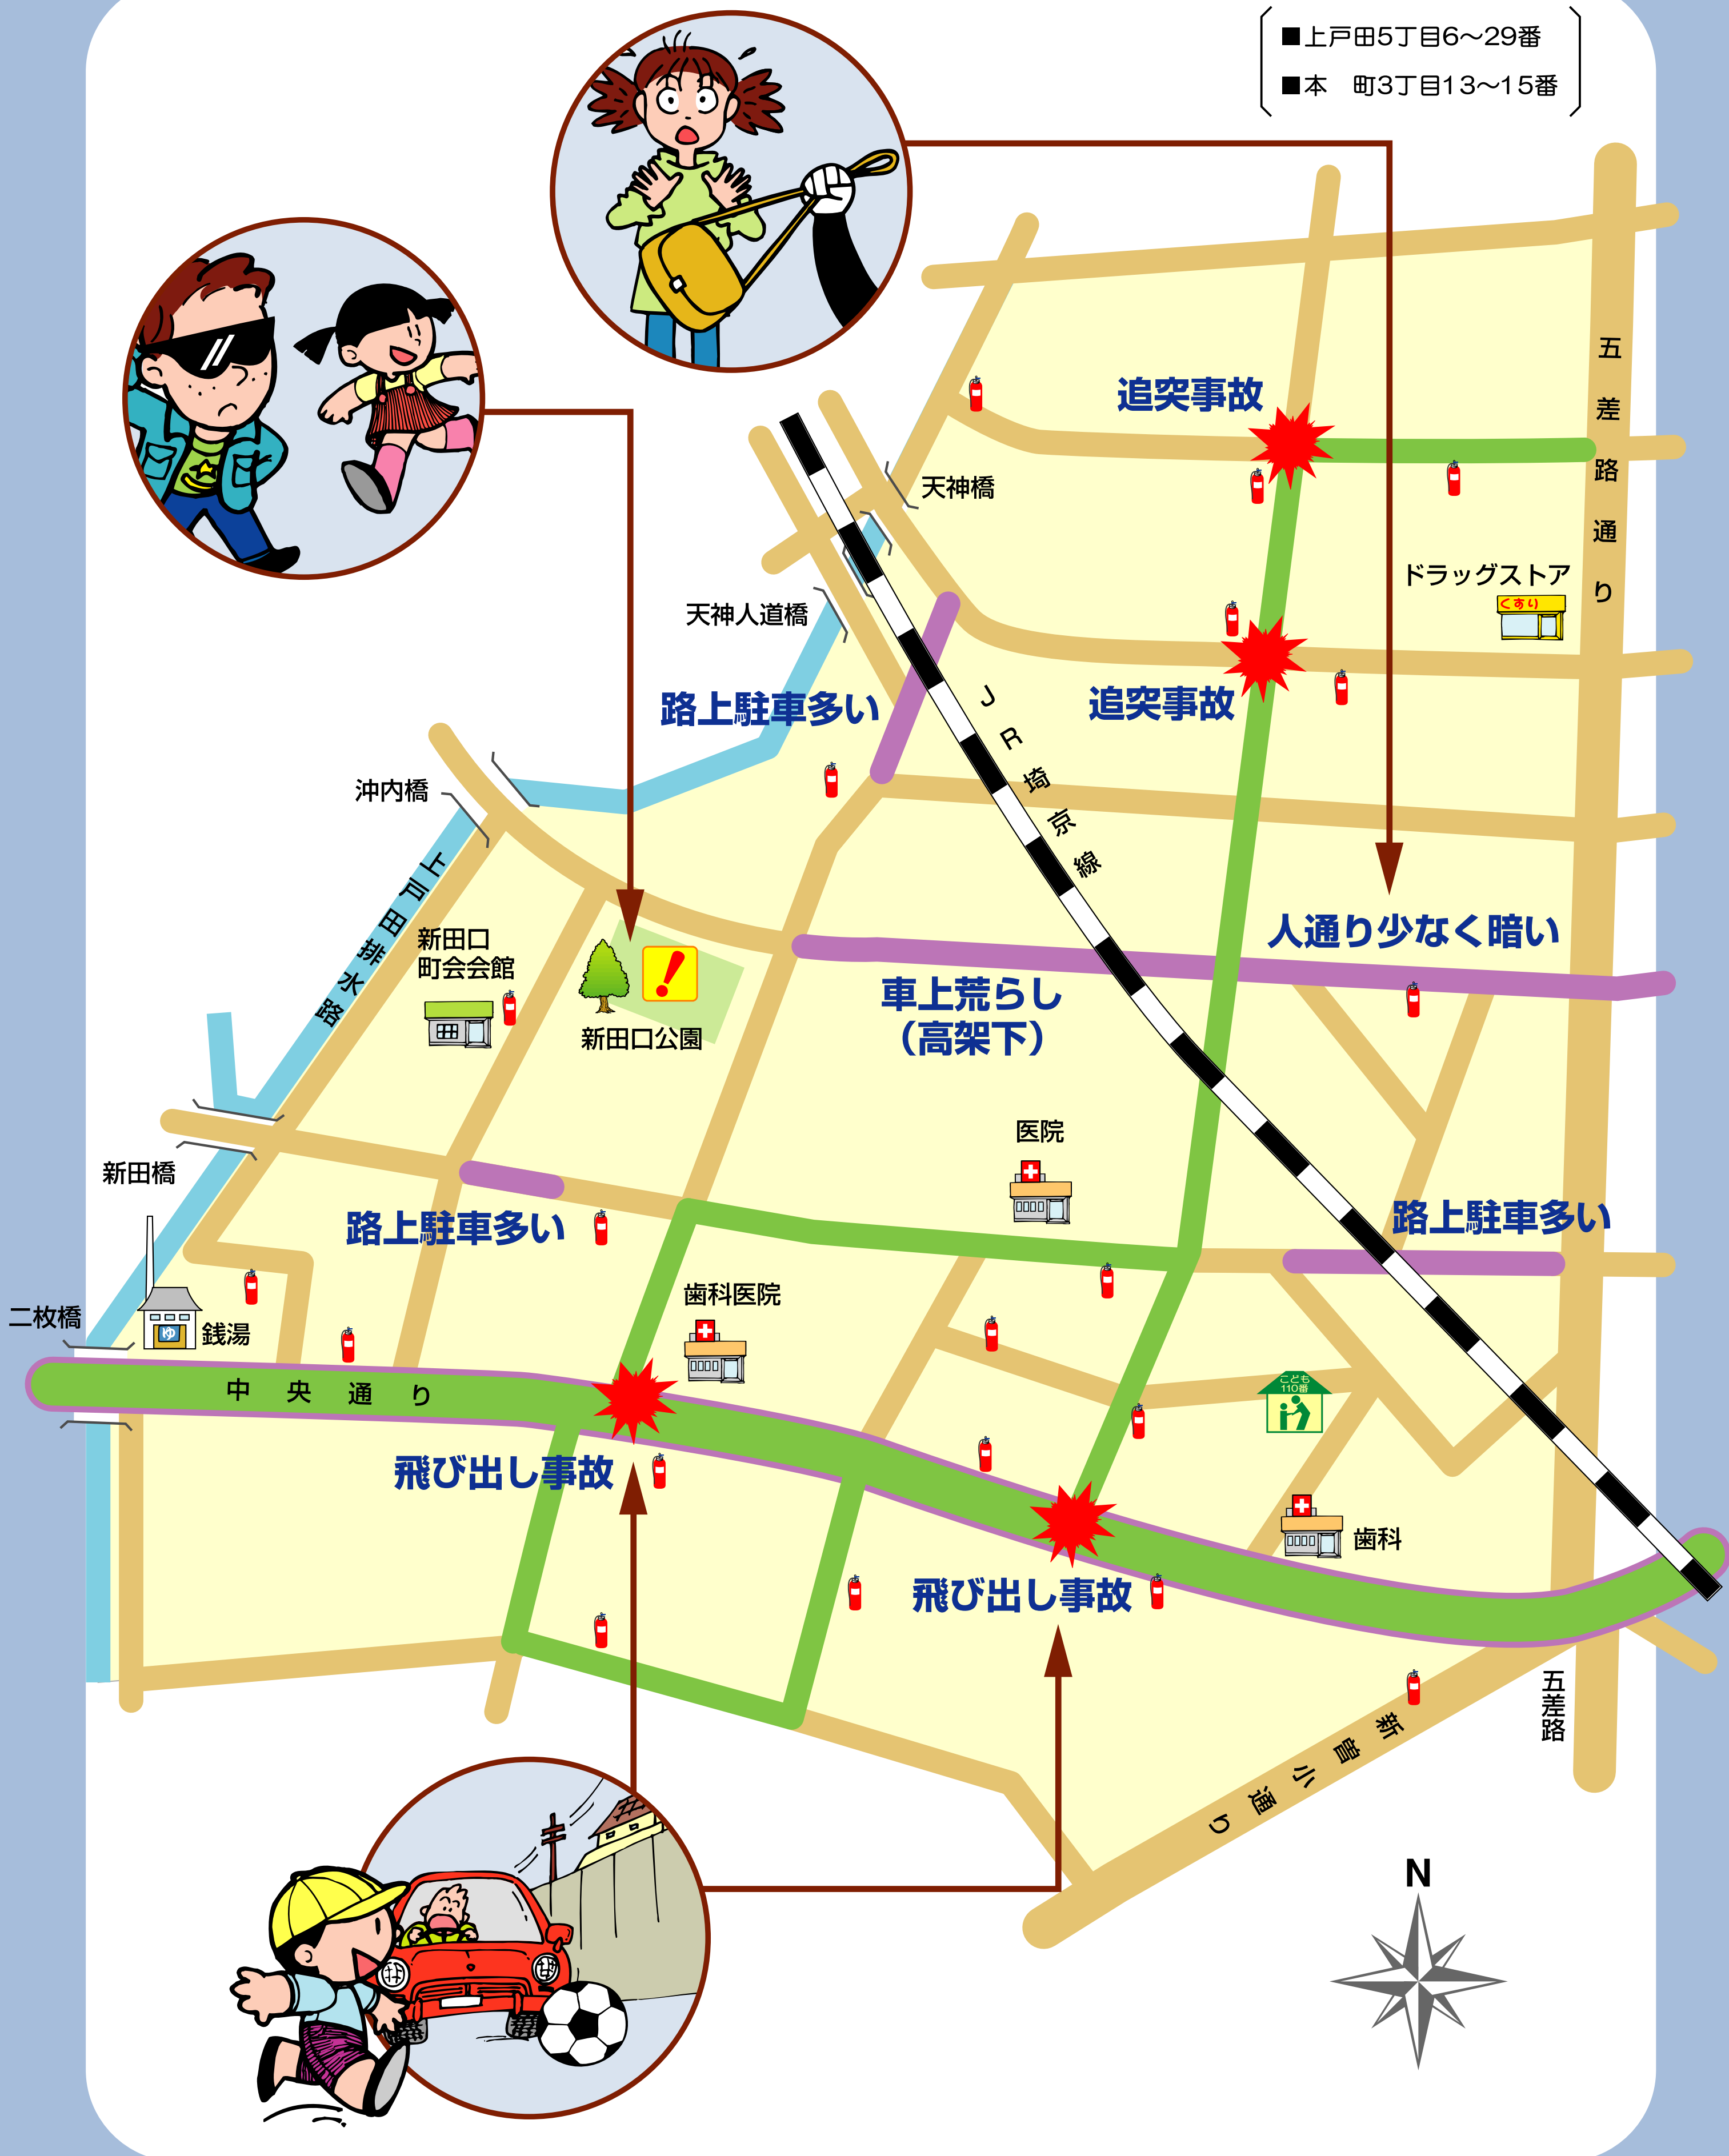

上戸田防犯マップ

新田口町会

しんでんぐち

- 上戸田5丁目6~29番
- 本町3丁目13~15番

凡例

-  通学路
-  注意が必要な道路
-  こども110番の家
-  避難所
-  消火器
-  交通上の危険箇所
-  その他の注意が必要なところ

発行：戸田市役所コミュニティ推進課
 上戸田地区コミュニティ・ワークショップ・グループ
 上戸田「ふれあい」10
 戸田市民憲章推進協議会